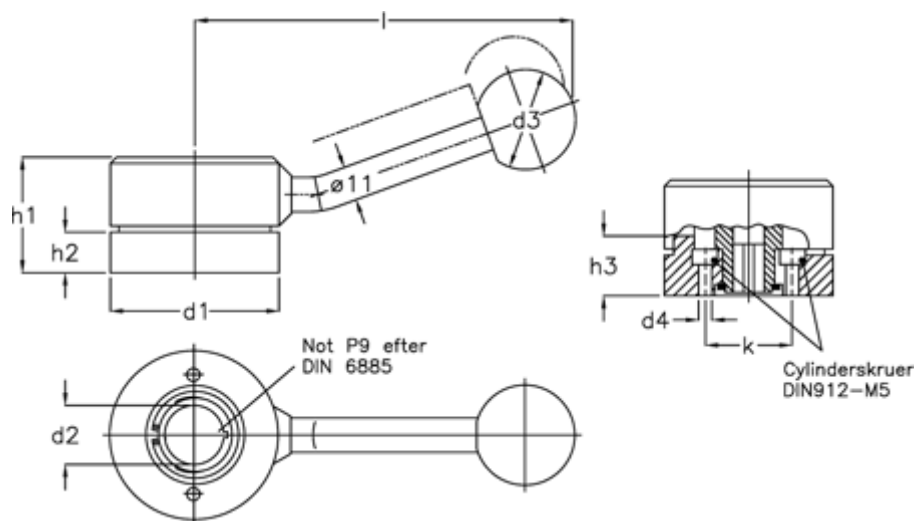

Article number: 20616526

Description: E+G Indexing lever  
GN 215-54-K12-B

## Measures

$d1 = 54$	$K = 30$
$d2 = K12$	Length $l = 122$
$d3 = 32$	$W = 22^\circ$
$d4 = 5.2$	
$d5 = 44.5$	
$h1 = 37$	
$h2 = 13$	
$h3 = 16.5$	